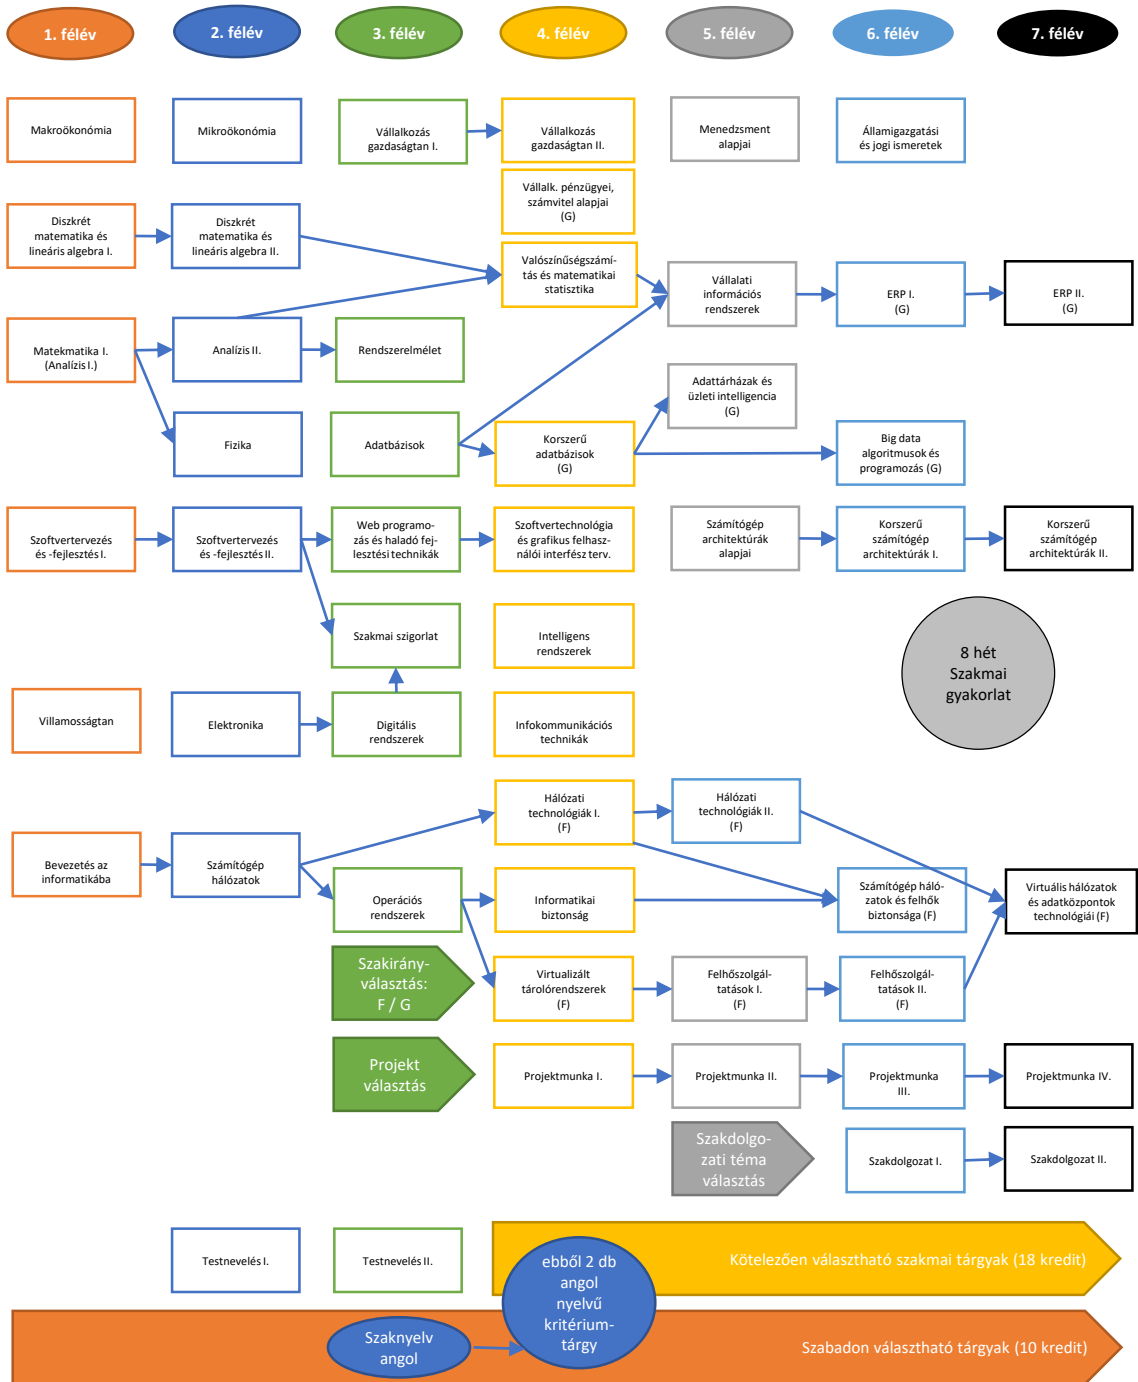

# MÉRNÖKINFORMATIKUS, E' TANTERV

→ A nyíl az előkövetelményeket mutatja

Big Data és üzleti intelligencia specializáció (G)

Felhő szolgáltatási technológiák és IT biztonság specializáció (F)