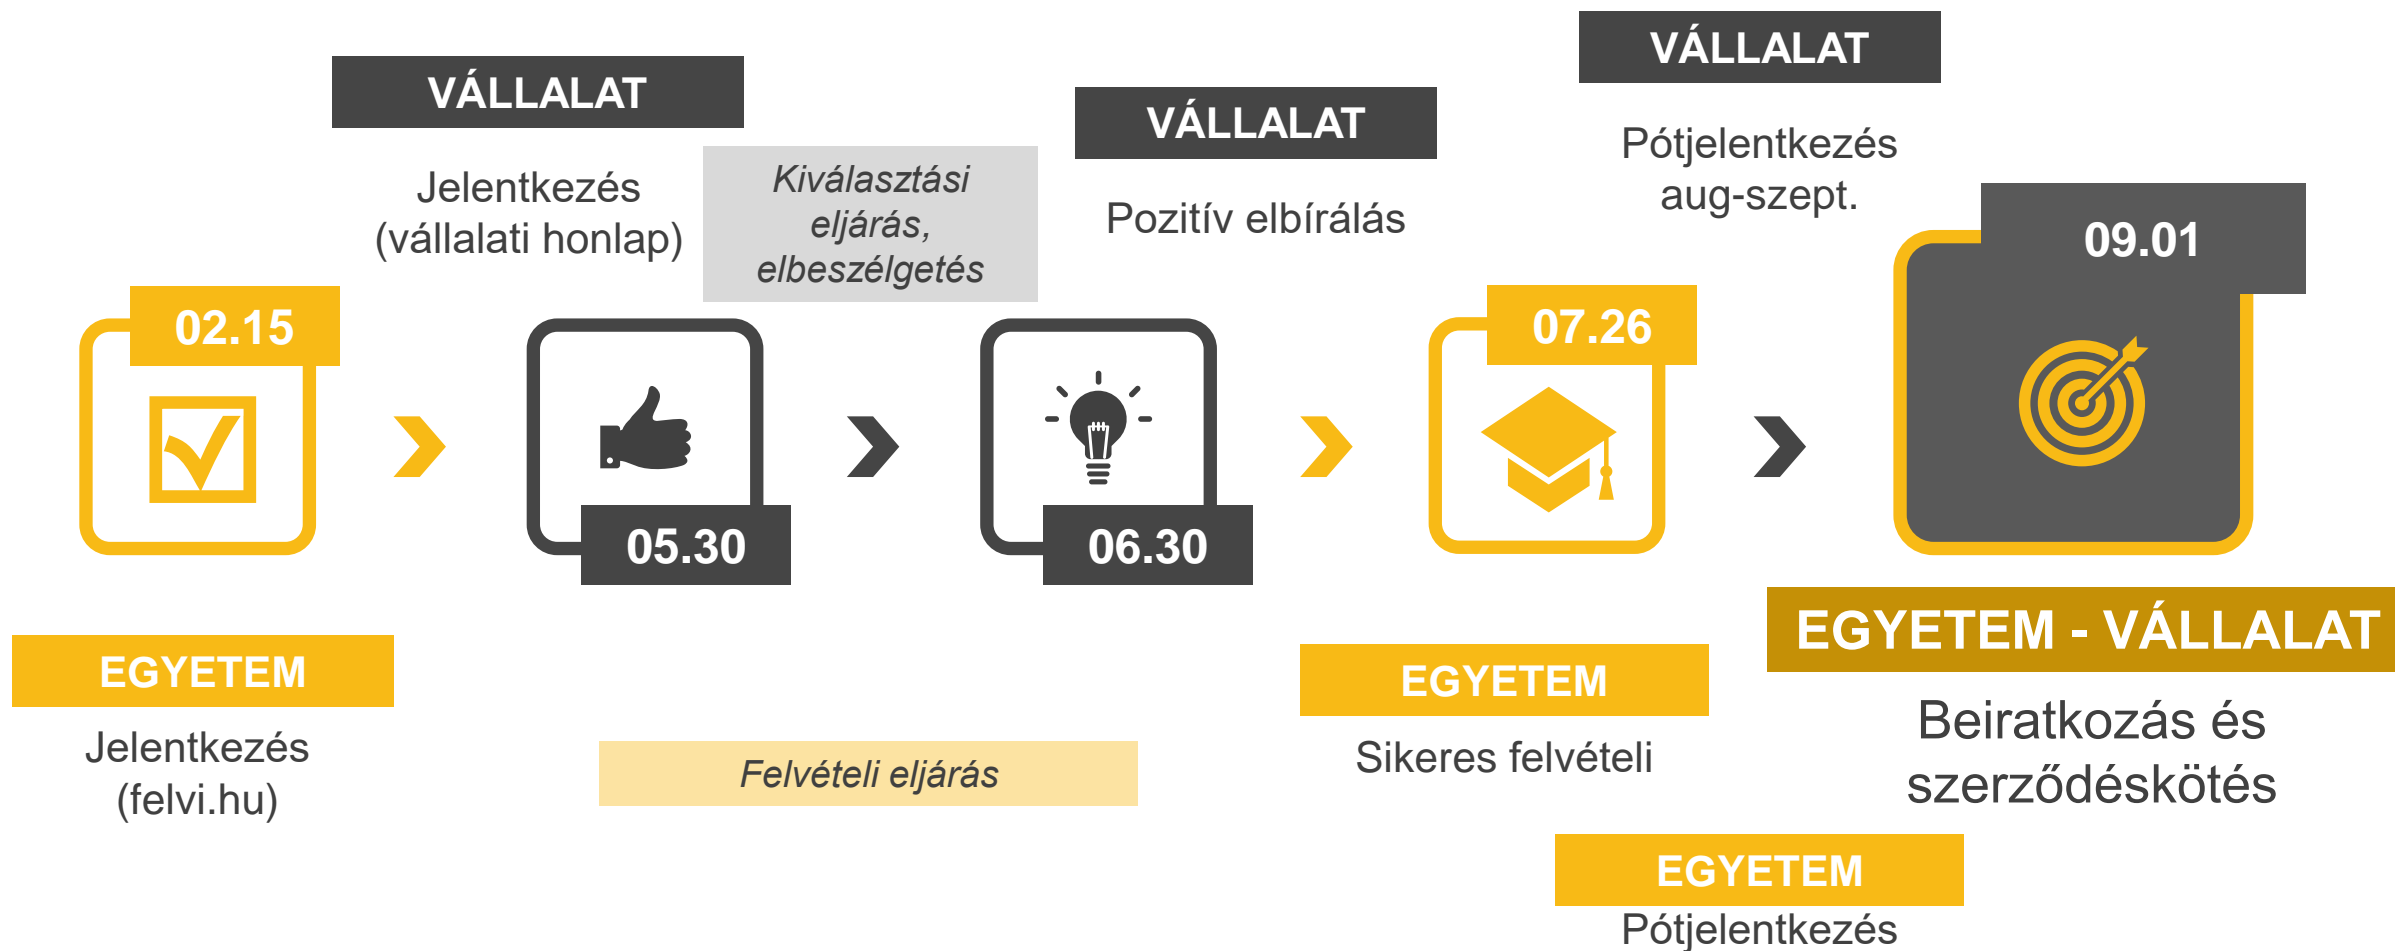

DUÁLIS KÉPZÉS - FELVÉTELI