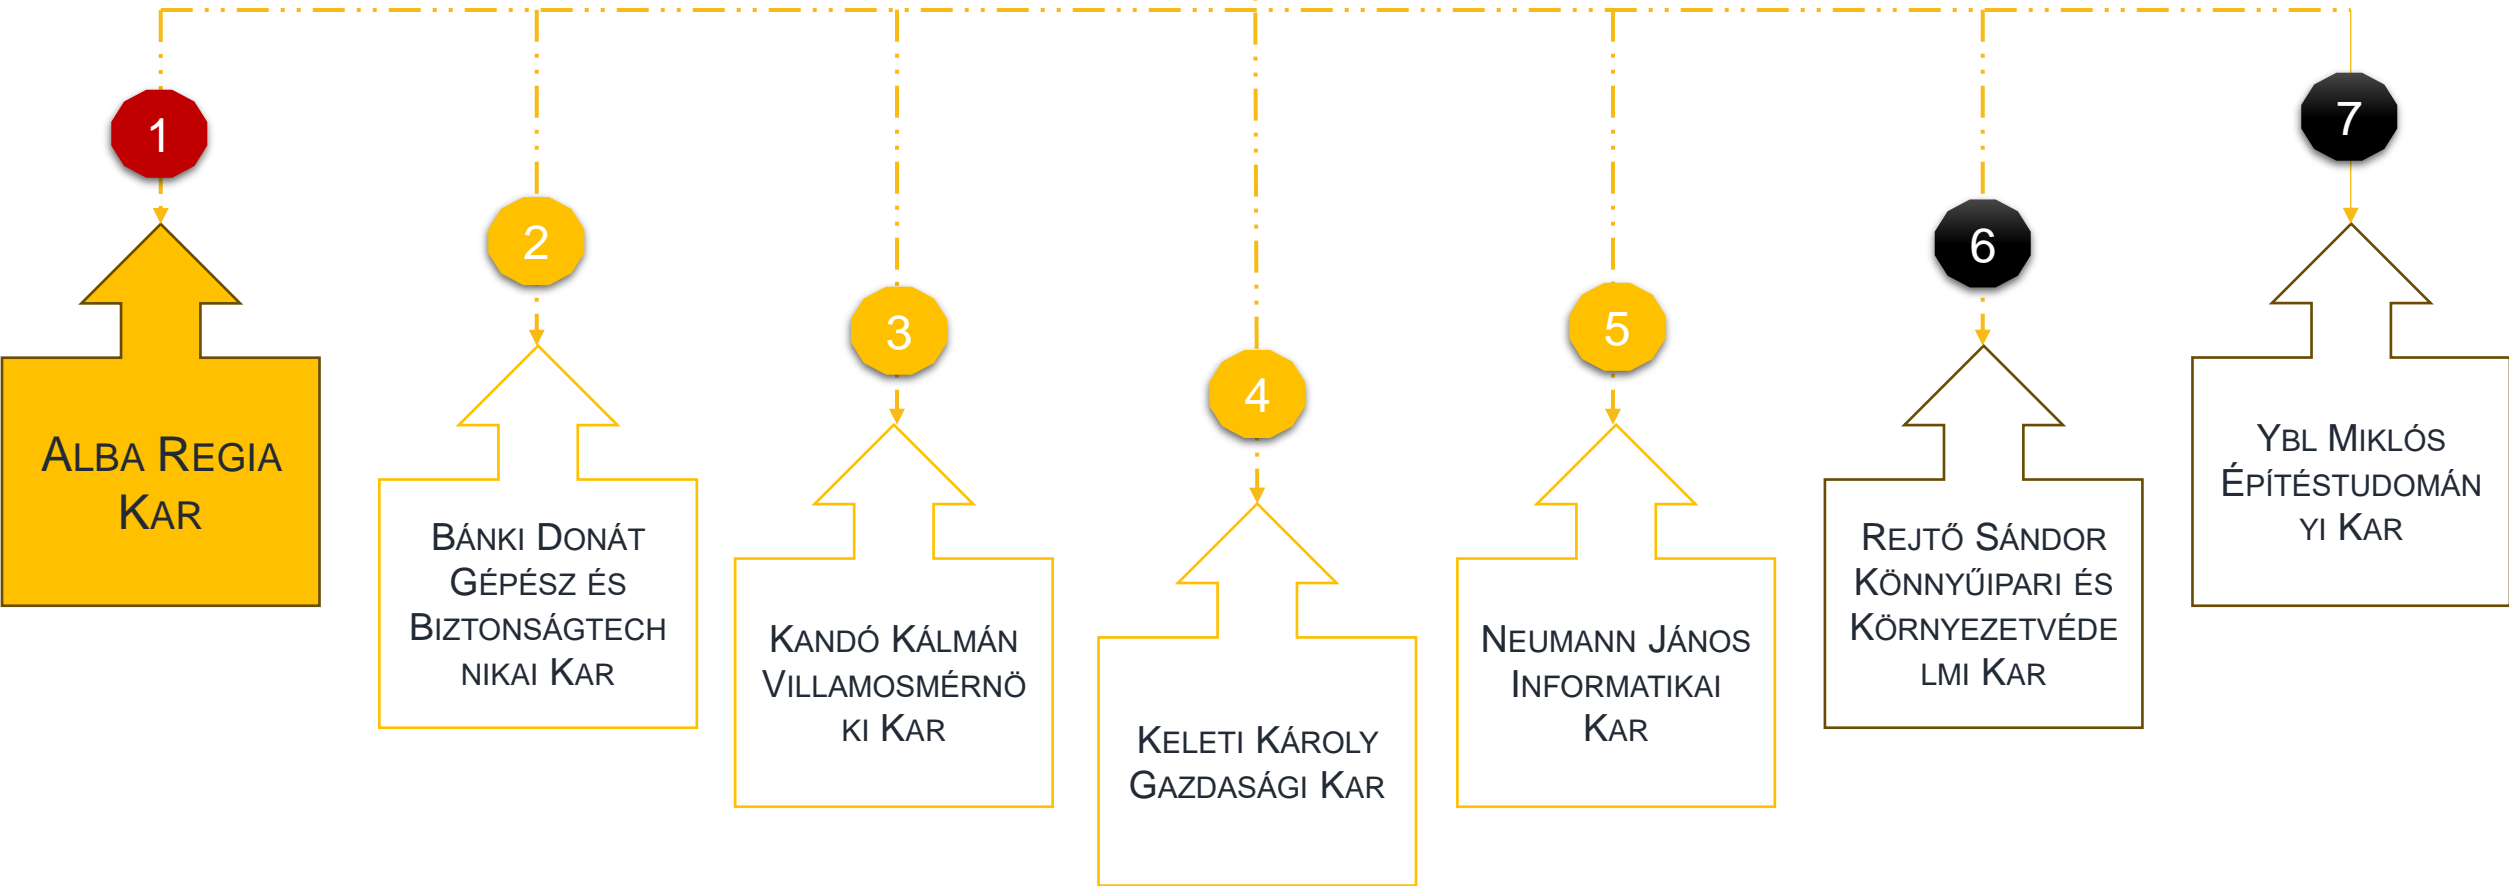

A 11 hazai intézmény között a **2. helyen.**

A legjobb **műszaki egyetemként** került a 601- 800 közötti tartományba.

ÓBUDAI EGYETEM  
OBUDA UNIVERSITY

# SZAKOK AZ ALBA REGIA KARON

Felsőoktatási szakképzés FOSZK	Alapképzési szakok BSc	Mesterképzés MSc	Szakirányú továbbképzések PGd
Mérnökinformatikus asszisztens	Gépészmérnök	Geoinformatika	Geoinformatikai szakmérnök
	Mérnökinformatikus	Mechatronikai mérnök	Ipari robotizálási szakmérnök
	Műszaki menedzser	Mérnökinformatikus	Pilóta nélküli léggépjármű üzemeltető
	Villamosmérnök	Sportközgazdász	Precíziós gazdálkodási szakmérnök
	Földmérő és földrendező		Számítógépes hálózatok szakmérnök
	Gazdálkodás és menedzsment		Szervezetfejlesztő tréner