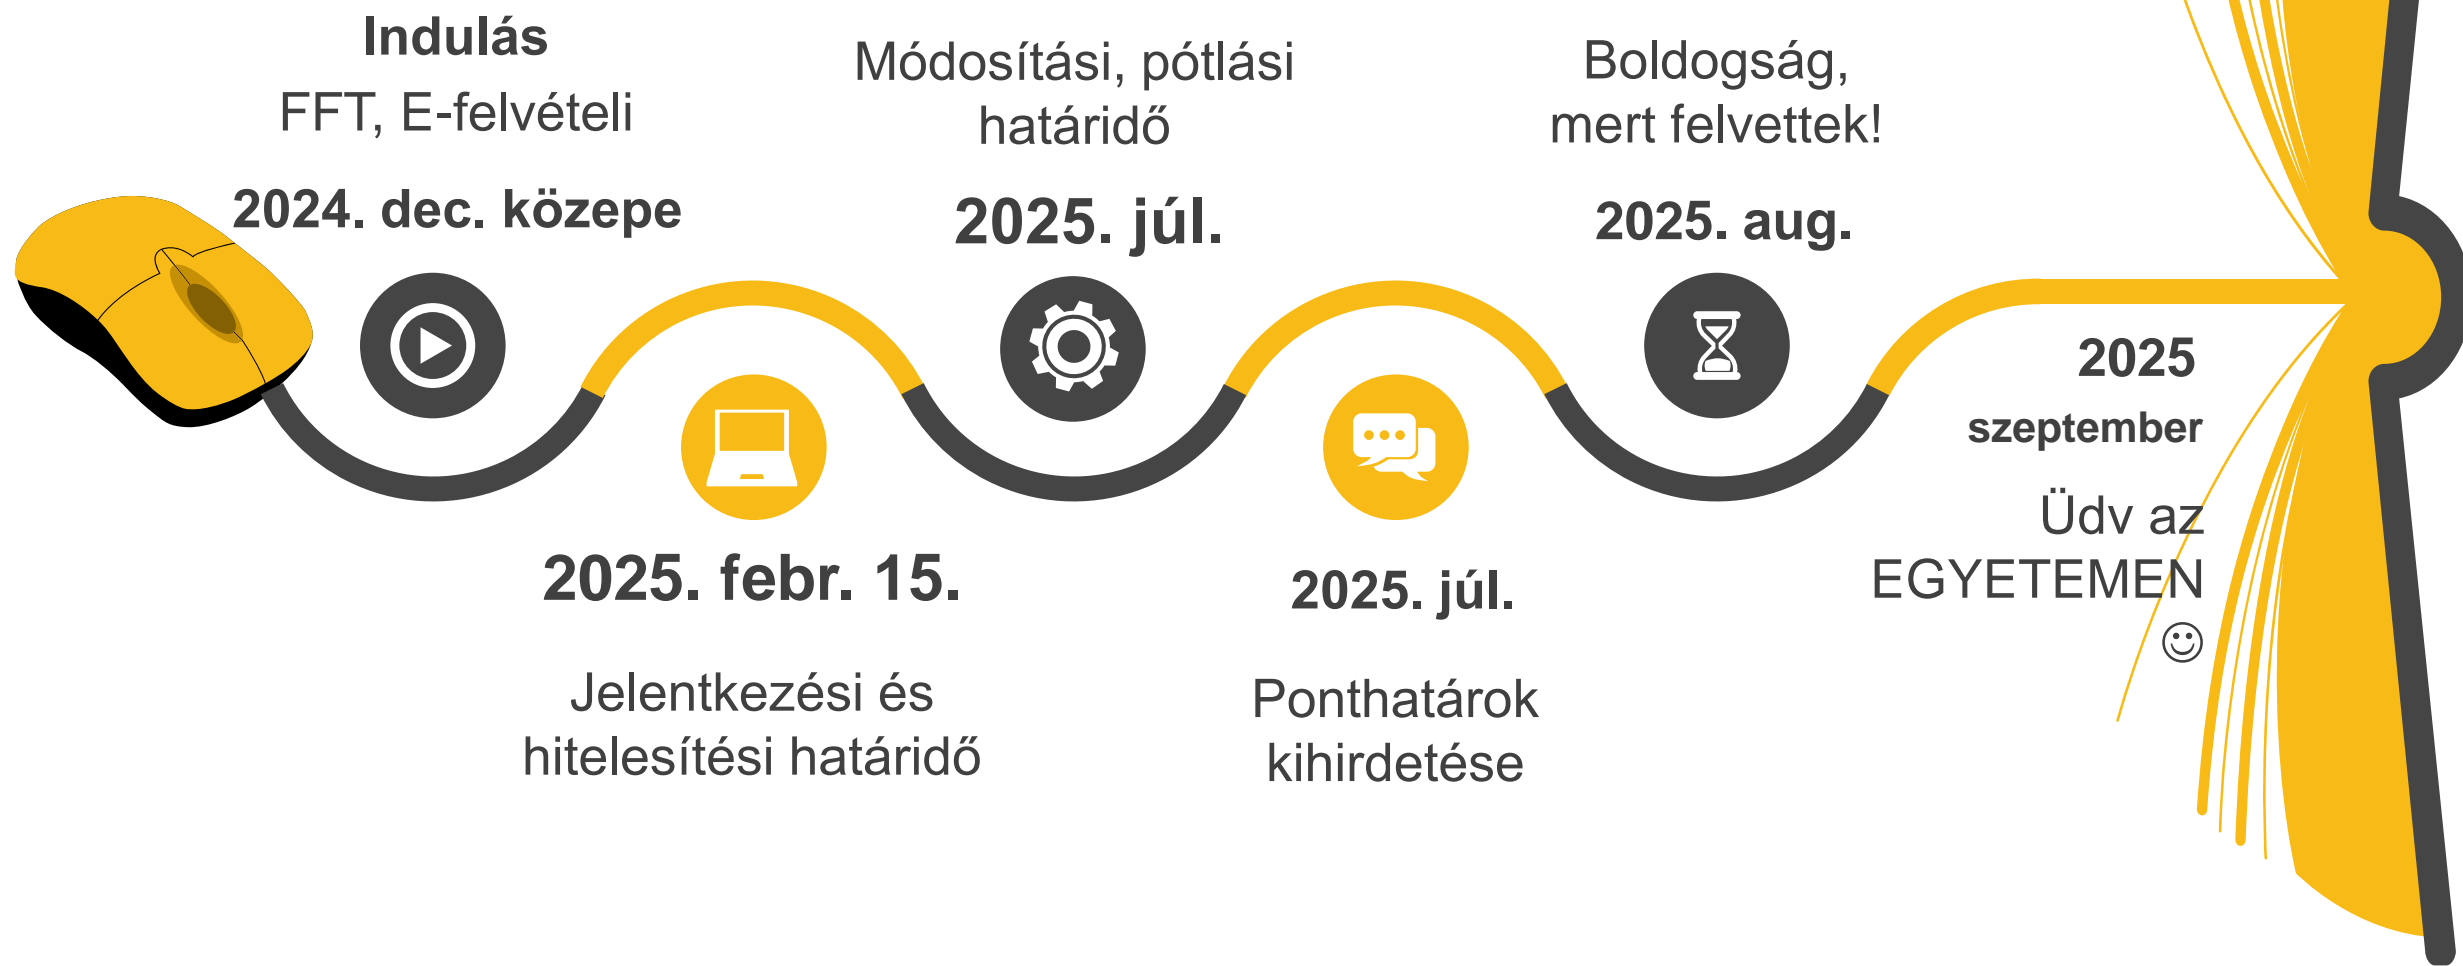

# FELVÉTELI TUDNIVALÓK